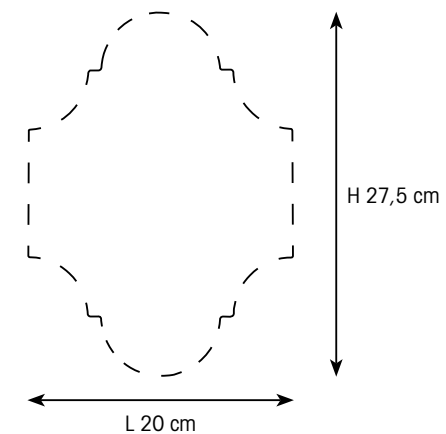

bianco 20x27,5 cm (47)	viola 20x27,5 cm (47)	azzurro 20x27,5 cm (47)	giada 20x27,5 cm (47)	smeraldo 20x27,5 cm (47)
torello bianco 2x20 cm (48)	torello viola 2x20 cm (48)	torello azzurro 2x20 cm (48)	torello giada 2x20 cm (48)	torello smeraldo 2x20 cm (48)
london bianco 5x20 cm (49)	london viola 5x20 cm (49)	london azzurro 5x20 cm (49)	london giada 5x20 cm (49)	london smeraldo 5x20 cm (49)
taupe 20x27,5 cm (47)	avio 20x27,5 cm (47)	lilla 20x27,5 cm (47)	ametista 20x27,5 cm (47)	grigio 20x27,5 cm (47)
torello taupe 2x20 cm (48)	torello avio 2x20 cm (48)	torello lilla 2x20 cm (48)	torello ametista 2x20 cm (48)	torello ametista 2x20 cm (48)
london taupe 5x20 cm (49)	london avio 5x20 cm (49)	london lilla 5x20 cm (49)	london ametista 5x20 cm (49)	london ametista 5x20 cm (49)