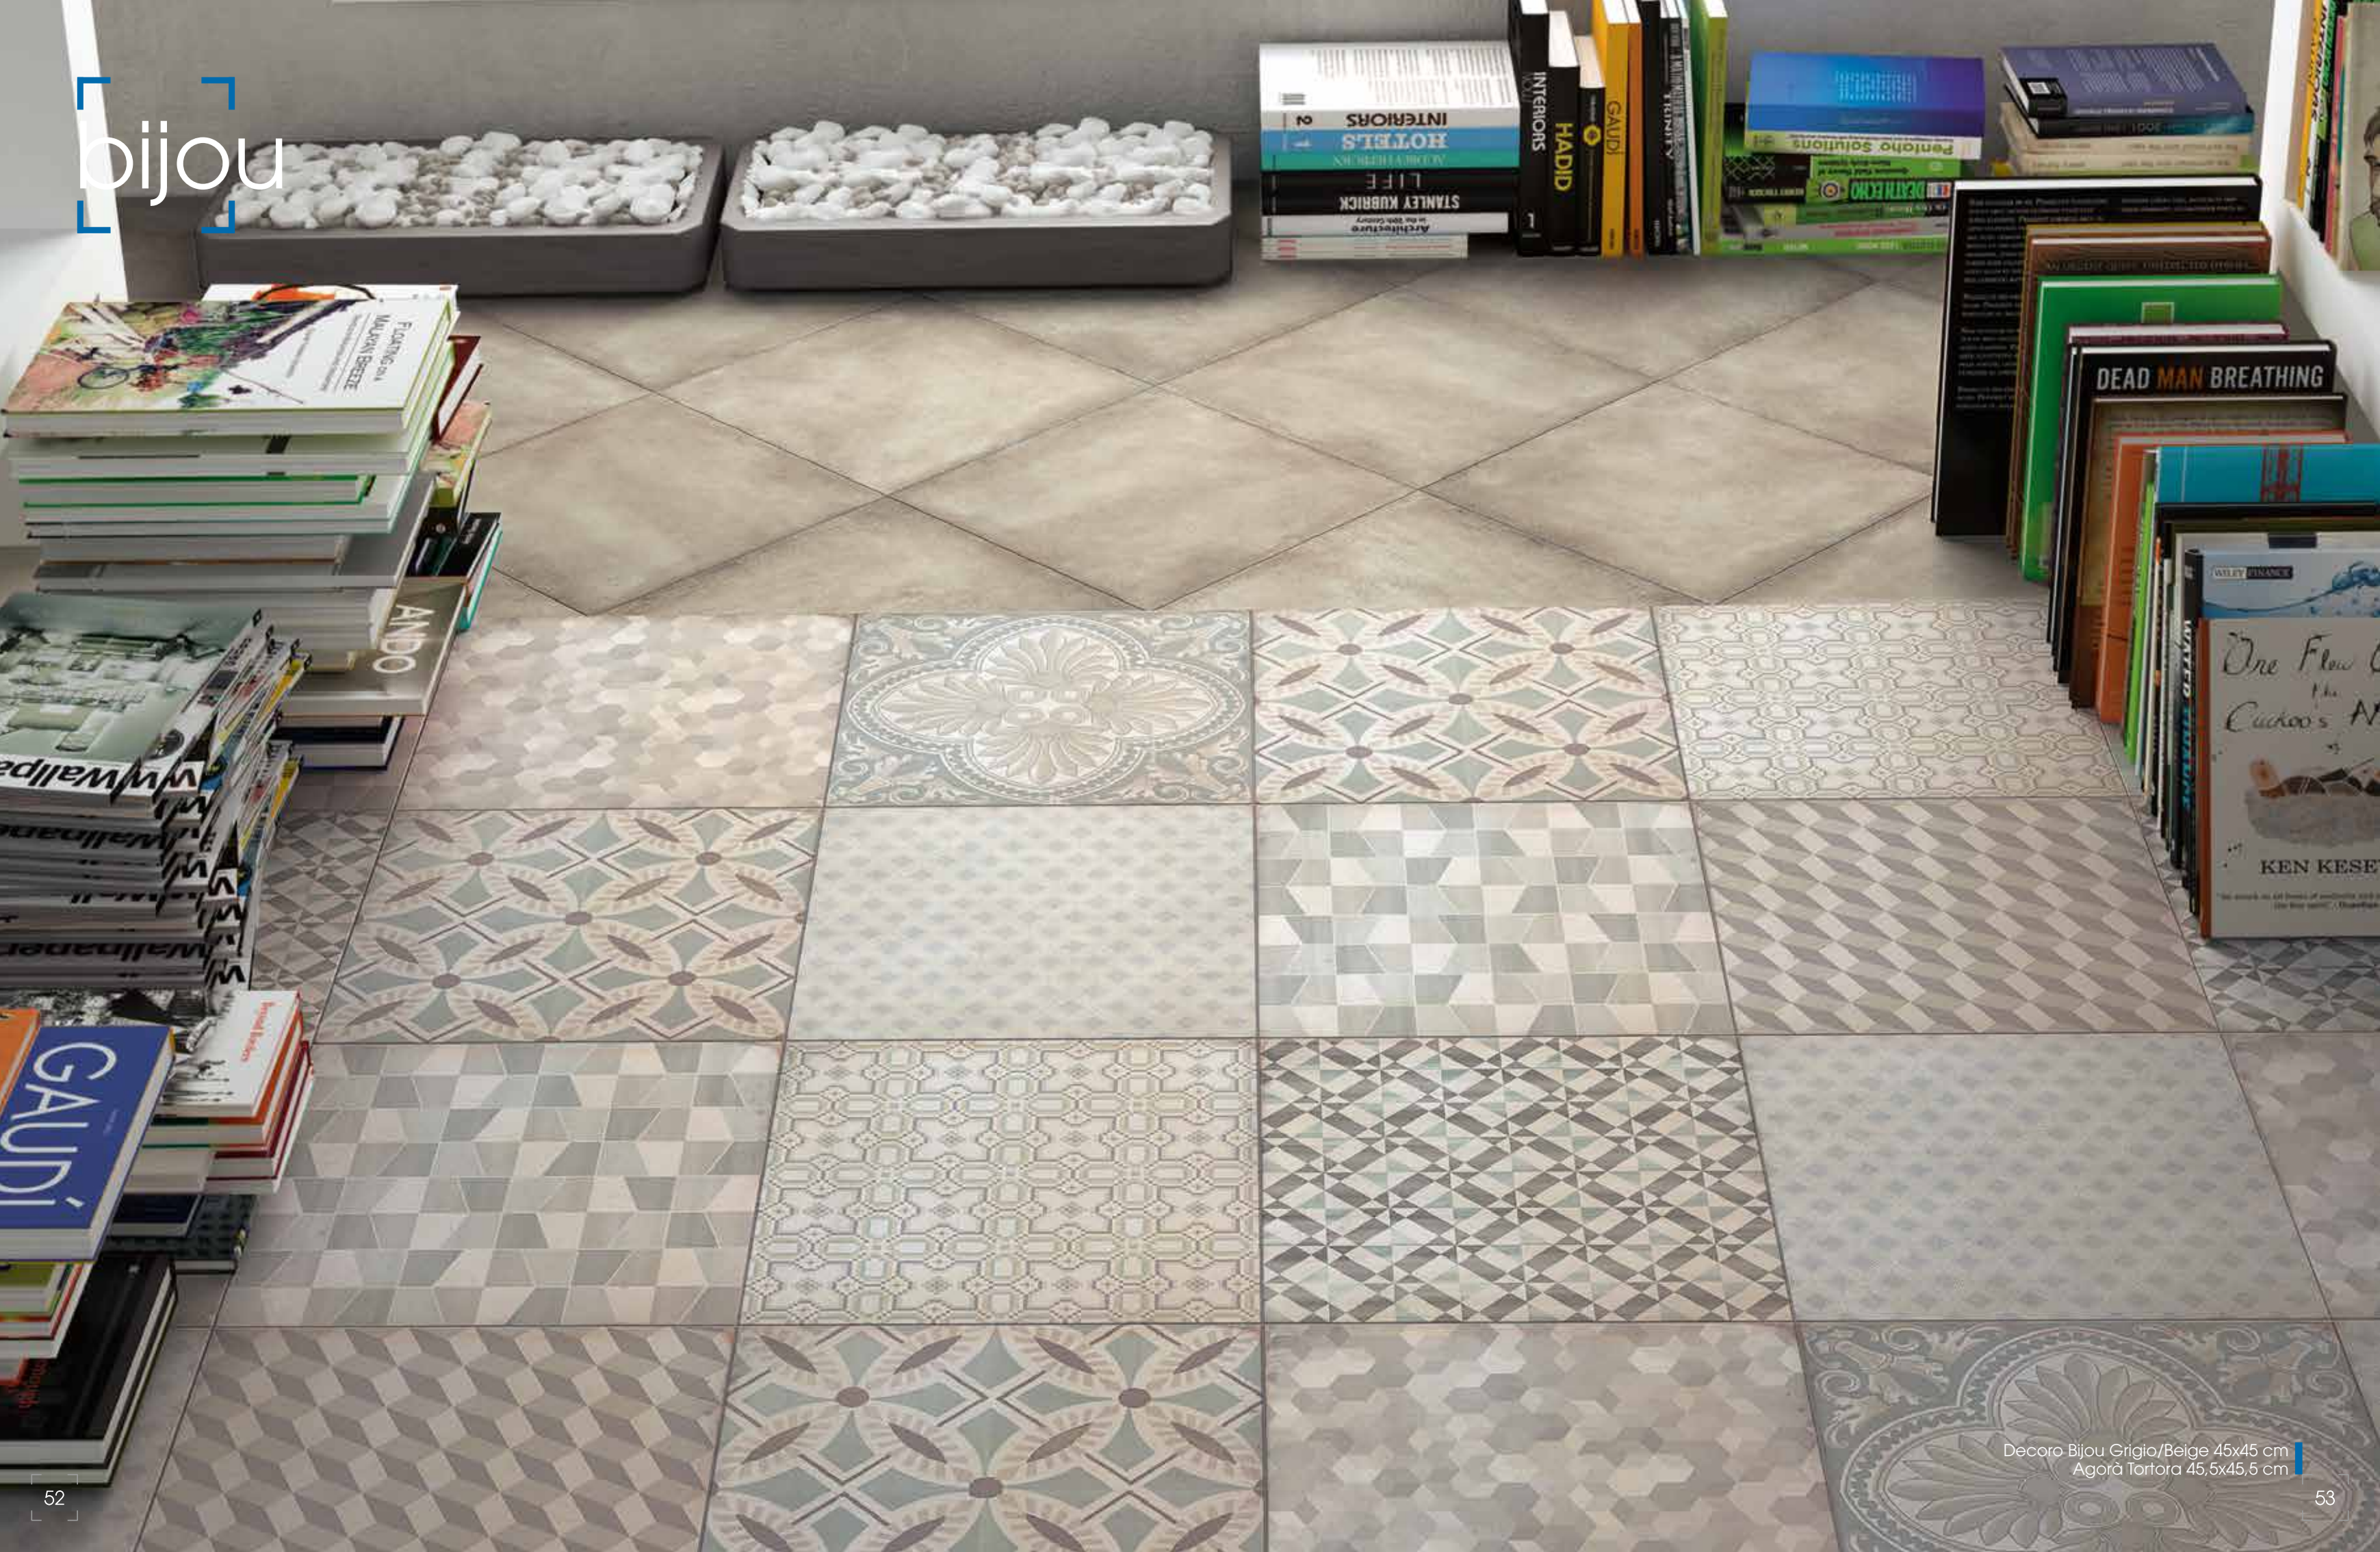

Decoro Bijou Grigio/Beige 45x45 cm
Agorà Tortora 45,5x45,5 cm