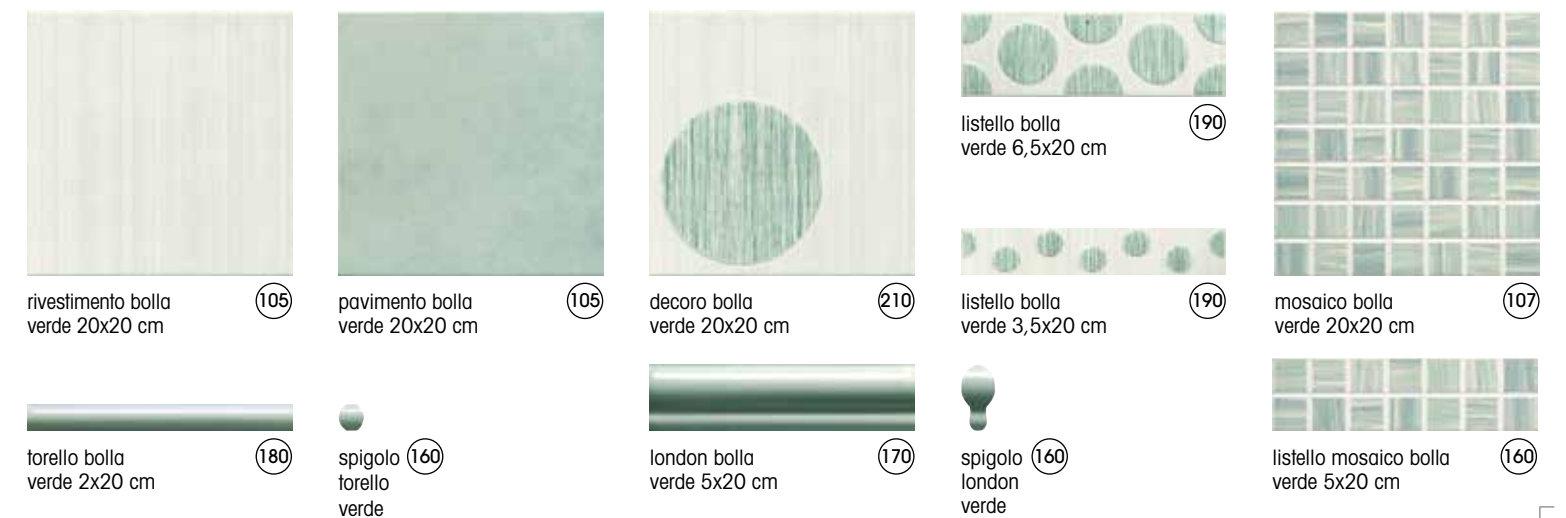

bolla

azzurro

Rivestimento Azzurro
Decoro Azzurro . Mosaico Azzurro 20x20 cm
Listello Azzurro 6,5x20 cm . Torello Azzurro

rosa . beige . azzurro e verde
cm 20x20
8"x8"