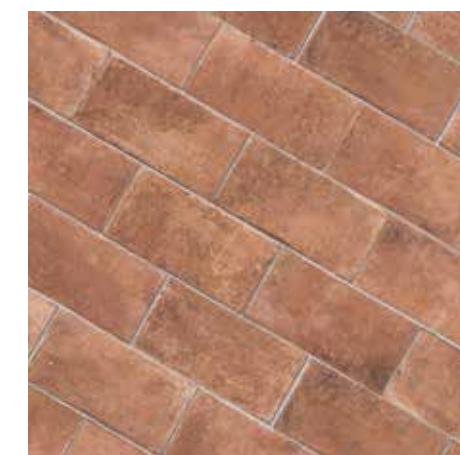

rossena 15x30 cm (56)
rossena 15x30 cm sabbiato (57)