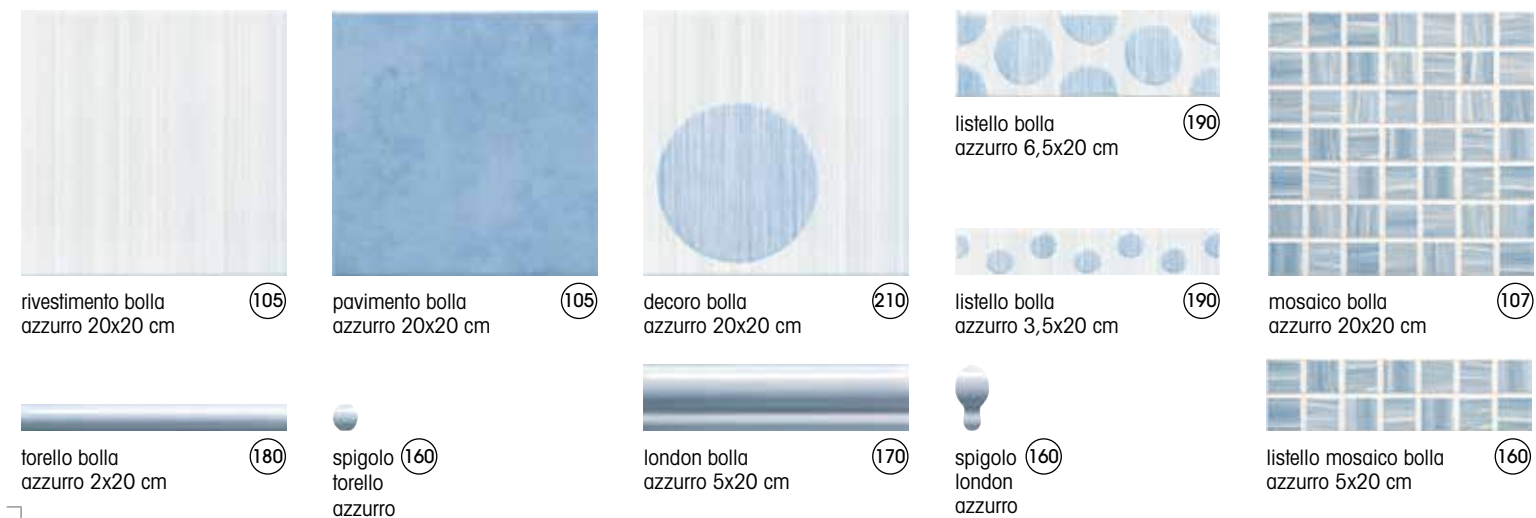

bolla

azzurro

Rivestimento Azzurro
Decoro Azzurro . Mosaico Azzurro 20x20 cm
Listello Azzurro 6,5x20 cm . Torello Azzurro

rosa . beige . azzurro e verde
cm 20x20
8"x8"