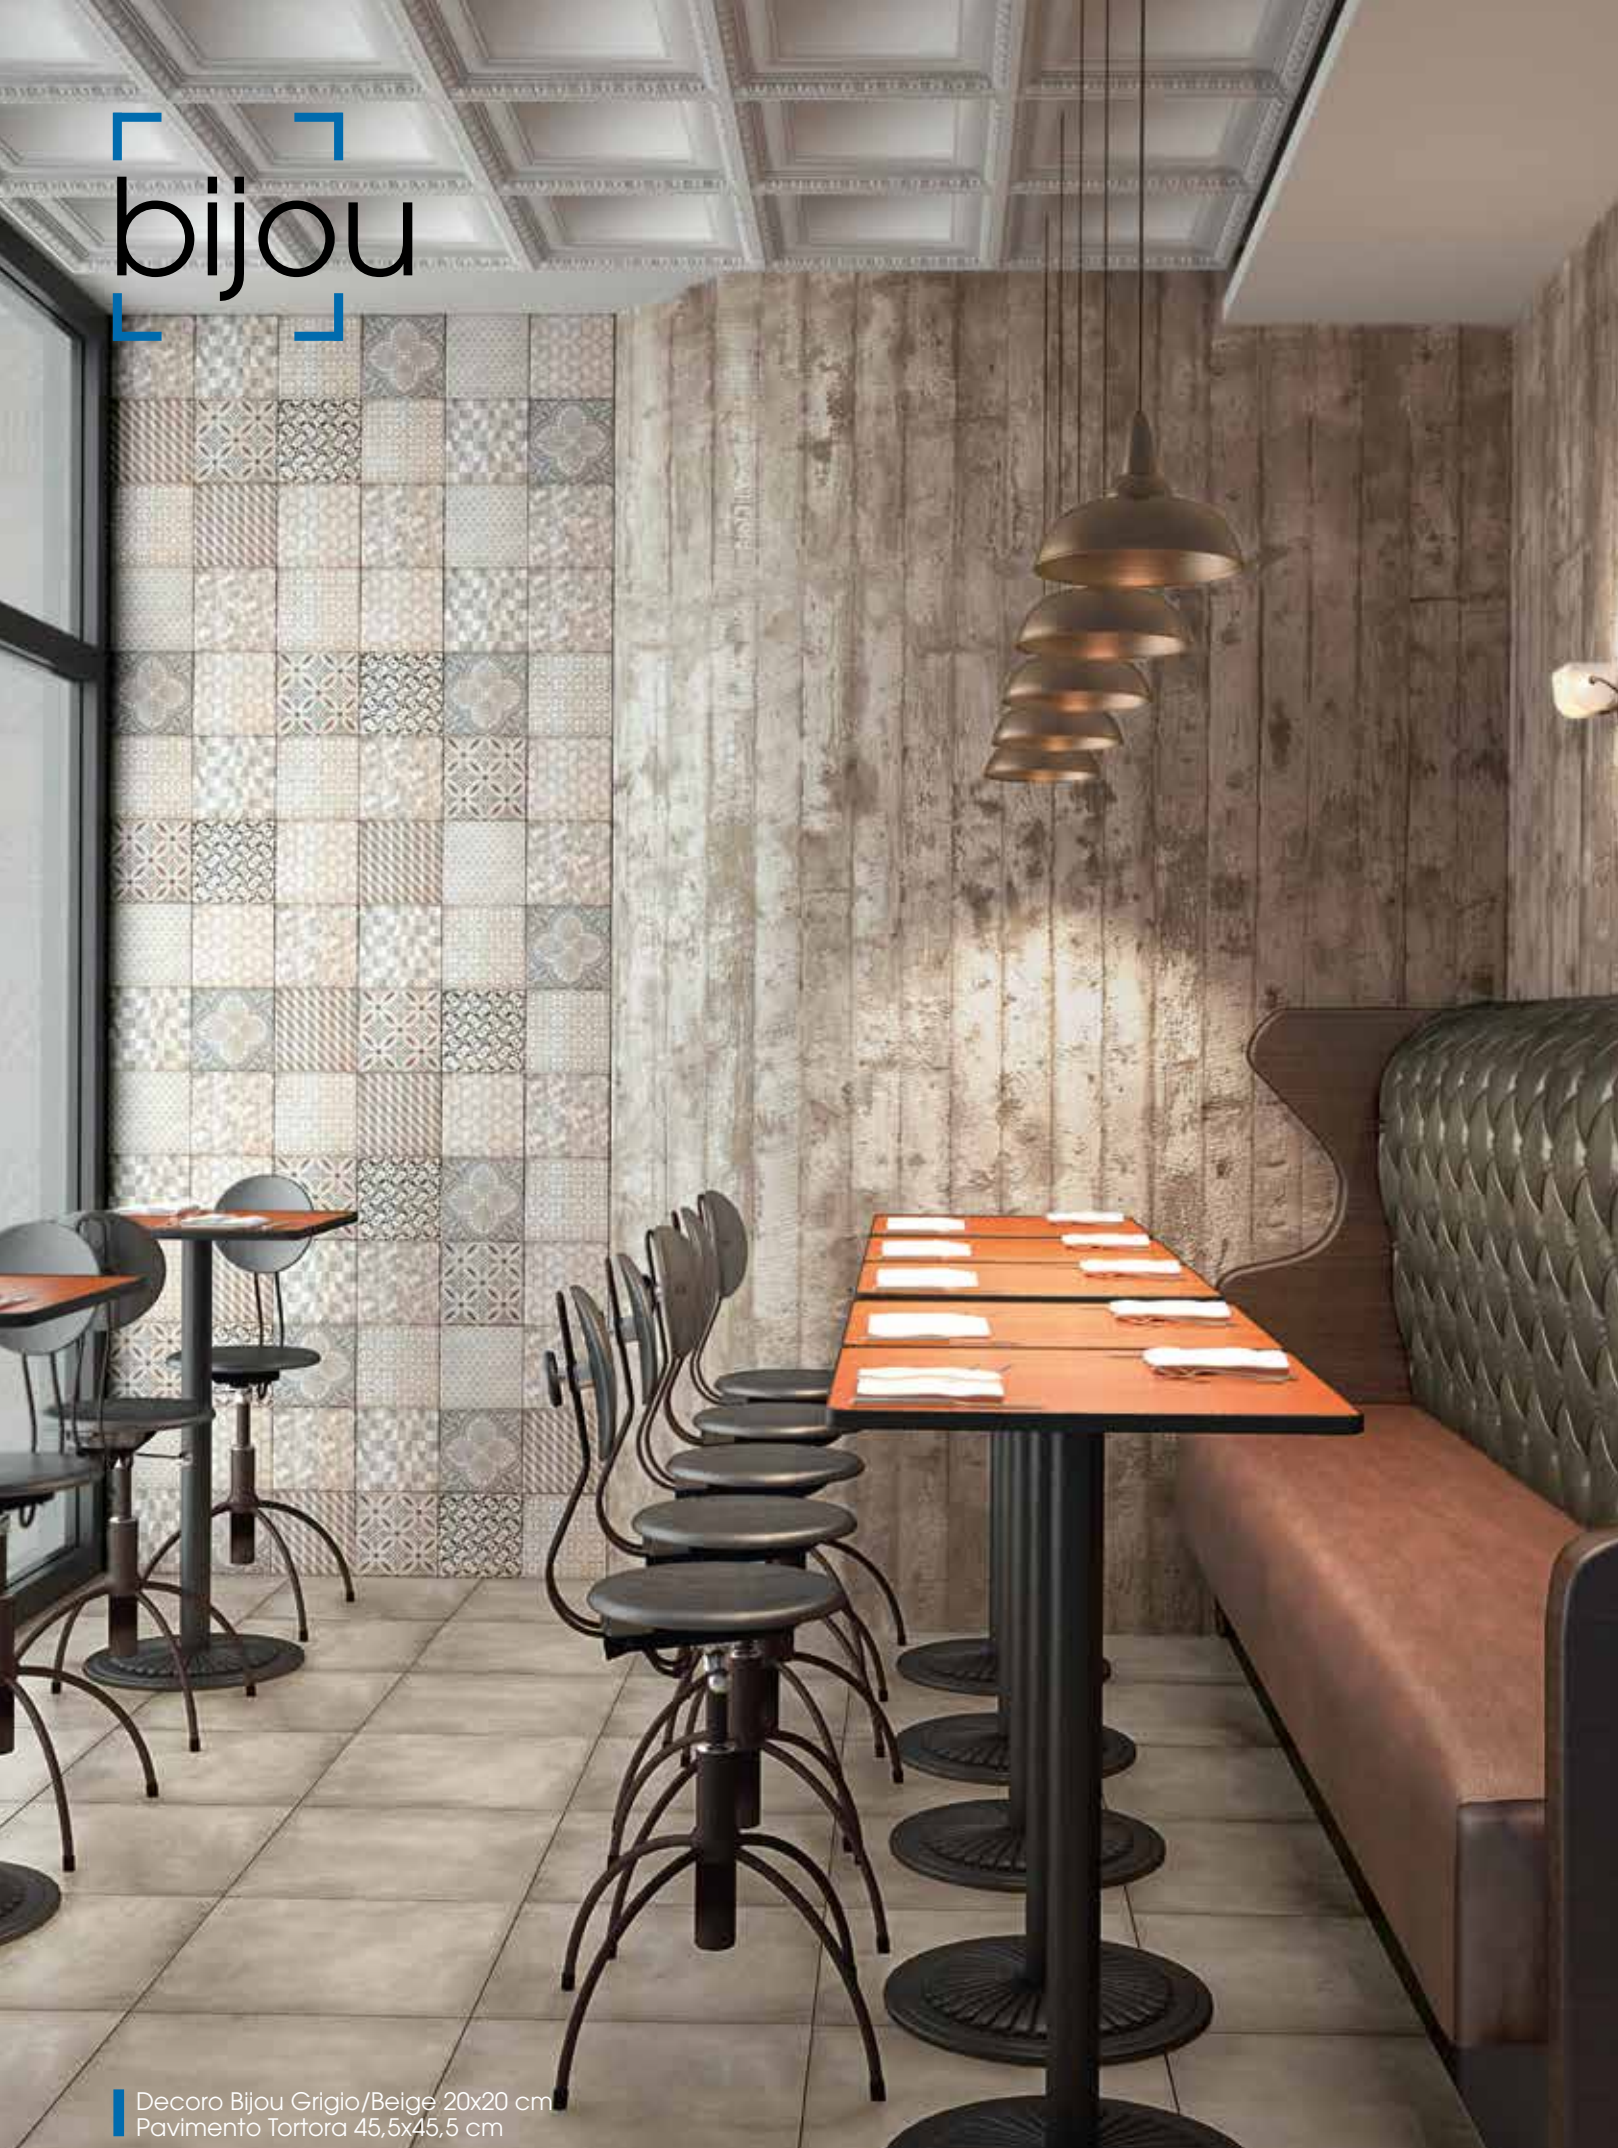

bijou

Decoro Bijou Grigio/Beige 20x20 cm
Pavimento Tortora 45,5x45,5 cm