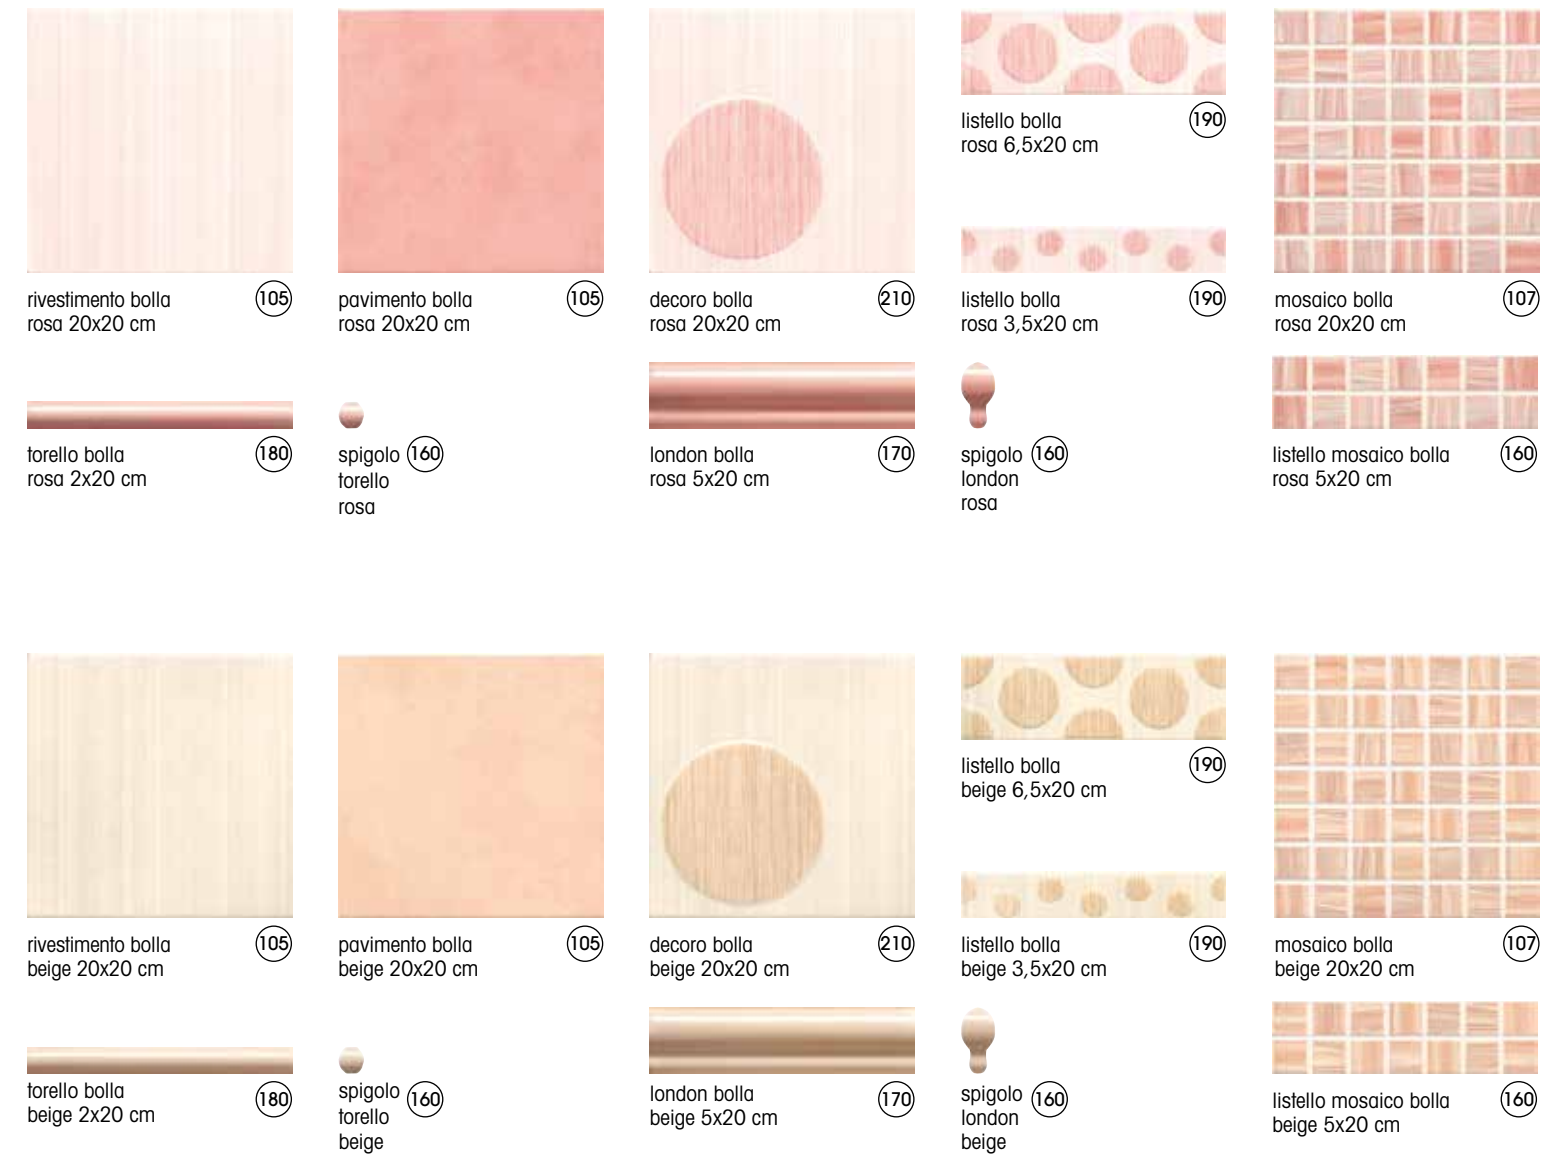

180 torello corallo azzurro 2x20 cm

190 listello armonia azzurro 6,5x20 cm

190 listello armonia azzurro 3,5x20 cm

160 spigolo london azzurro

160 spigolo torello azzurro

105 rivestimento corallo verde 20x20 cm

105 pavimento corallo verde 20x20 cm

107 mosaico corallo verde 20x20 cm

190 listello corallo verde 5x20 cm

170 london corallo verde 5x20 cm

180 torello corallo verde 2x20 cm

190 listello armonia verde 6,5x20 cm

190 listello armonia verde 3,5x20 cm

160 spigolo london verde

160 spigolo torello verde

# azzurro

Rivestimento Azzurro  
Decoro Azzurro . Mosaico Azzurro 20x20 cm  
Listello Azzurro 6,5x20 cm . Torello Azzurro

rosa . beige . azzurro e verde  
cm 20x20  
8"x8"

rosato

Cotto Chiaro . Cotto Rosato . Mosaico Cotto 20x20 cm  
 Formella Cotto Rosato 8x20 cm . Formellina Cotto Rosato 3x20 cm  
 Torello Cotto Rosato 2x20 cm